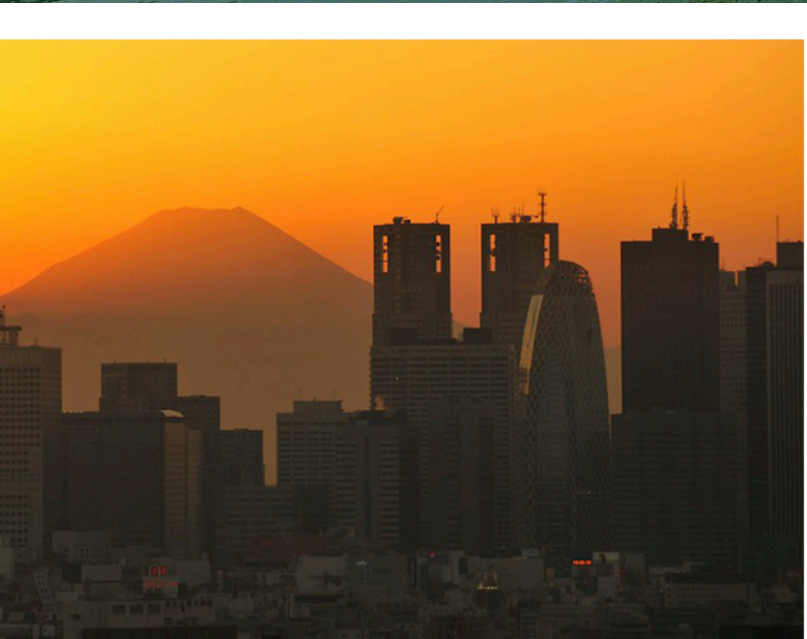

ANIME TOUR PREMIUM

¿Cuáles son las fechas del viaje?

El tour tiene una duración total de 11 días y se realiza en primavera del 24 de marzo al 3 de abril o verano 2024 del 21 de Julio al 31 de Julio.

¿Qué lugares visitamos?

Tokyo (Akihabara, Harajuku, Shinjuku, Shibuya, Asakusa, Odaiba), Miyajima, Hiroshima, Kyoto y Osaka

Atracciones incluidas

Museo Edo, Kawaii Monster Café, Tokyo Tower, Asakusa Odaiba direct line, Museo Ghibli, Osaka Castle Museum, Golden Pavilion, Fushimi Inari-taisha, Hiroshima Castle, Museo de la paz, Miyajima, Funicular Monte Minsen y Templo Hanse-Dera.